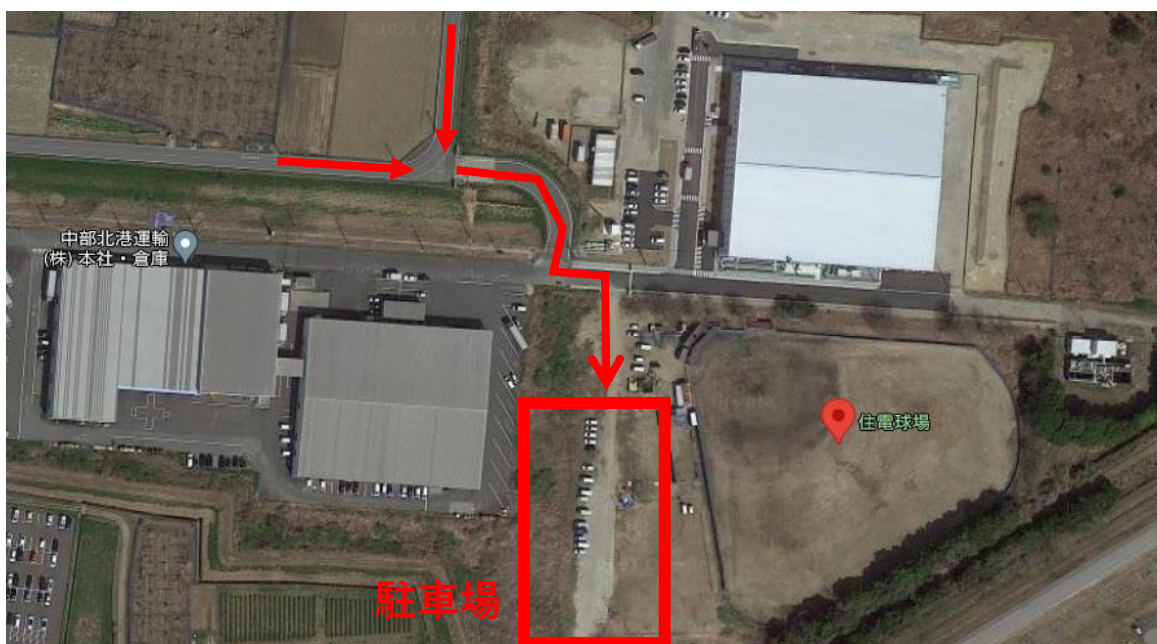

住電グラウンド（中学部専用グラウンド）

住所：〒514-1115 三重県津市木造町

住友電工、北港運輸 両社への敷地内は進入禁止となっています。

くれぐれもご注意ください。