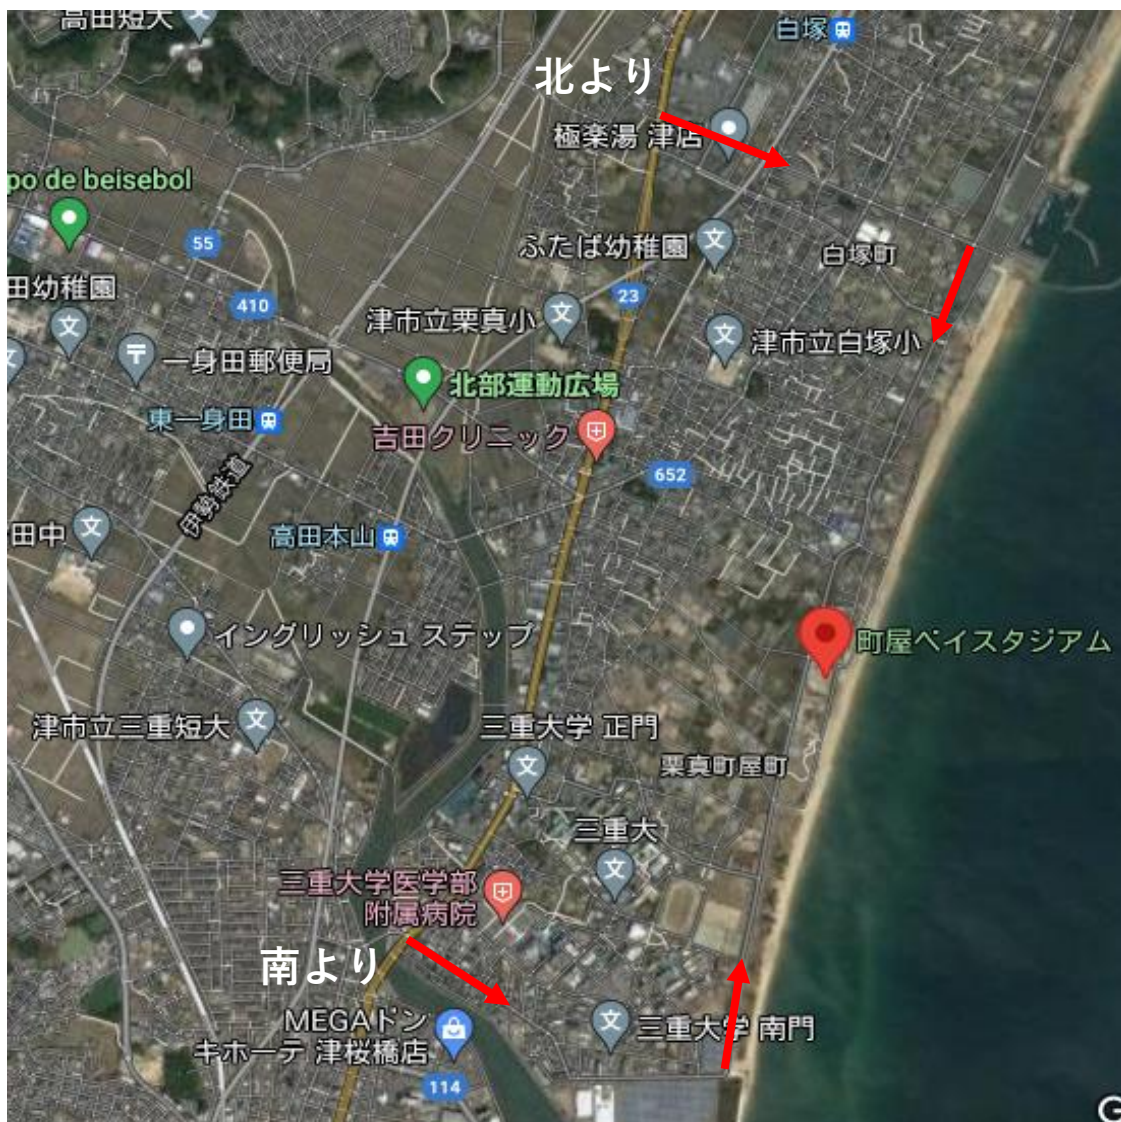

町屋グラウンド（小学部専用グラウンド）

住所：〒514-0102 三重県津市栗真町屋町字中浜1262-1