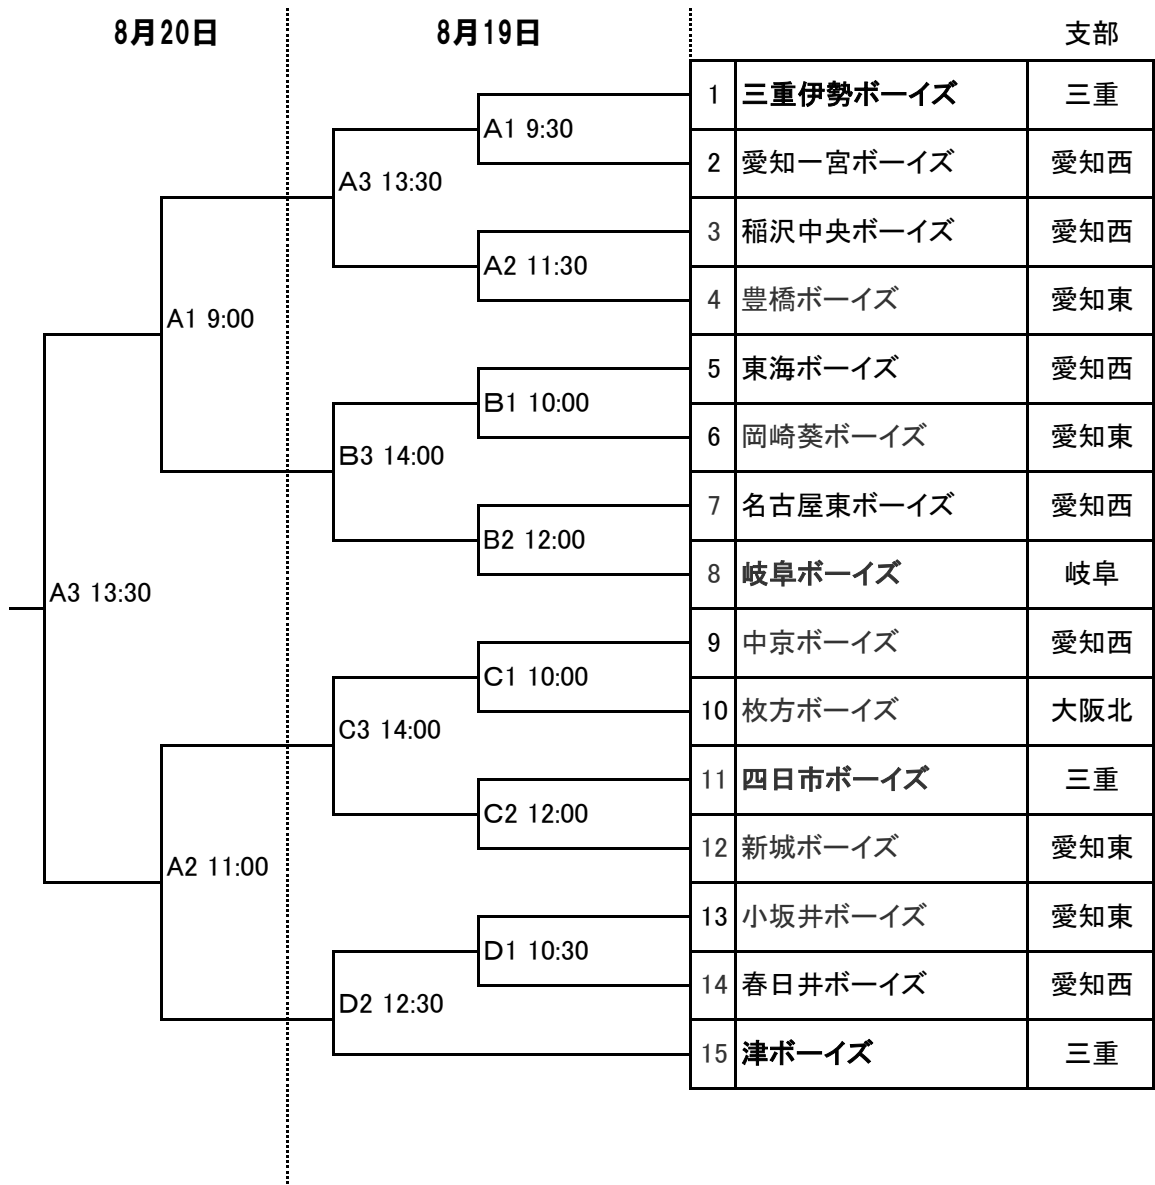

神宮奉納 第26回 日本少年野球 小学生三重大会組合せ

予備日:8月21日

A:ダイムスタジアム伊勢 (三重伊勢B)
 B: 県営大仏山公園野球場 (岐阜B)
 C: 朝熊山麓ソフトボール場 (四日市B)
 D: 津ボーイズ専用球場(津B)