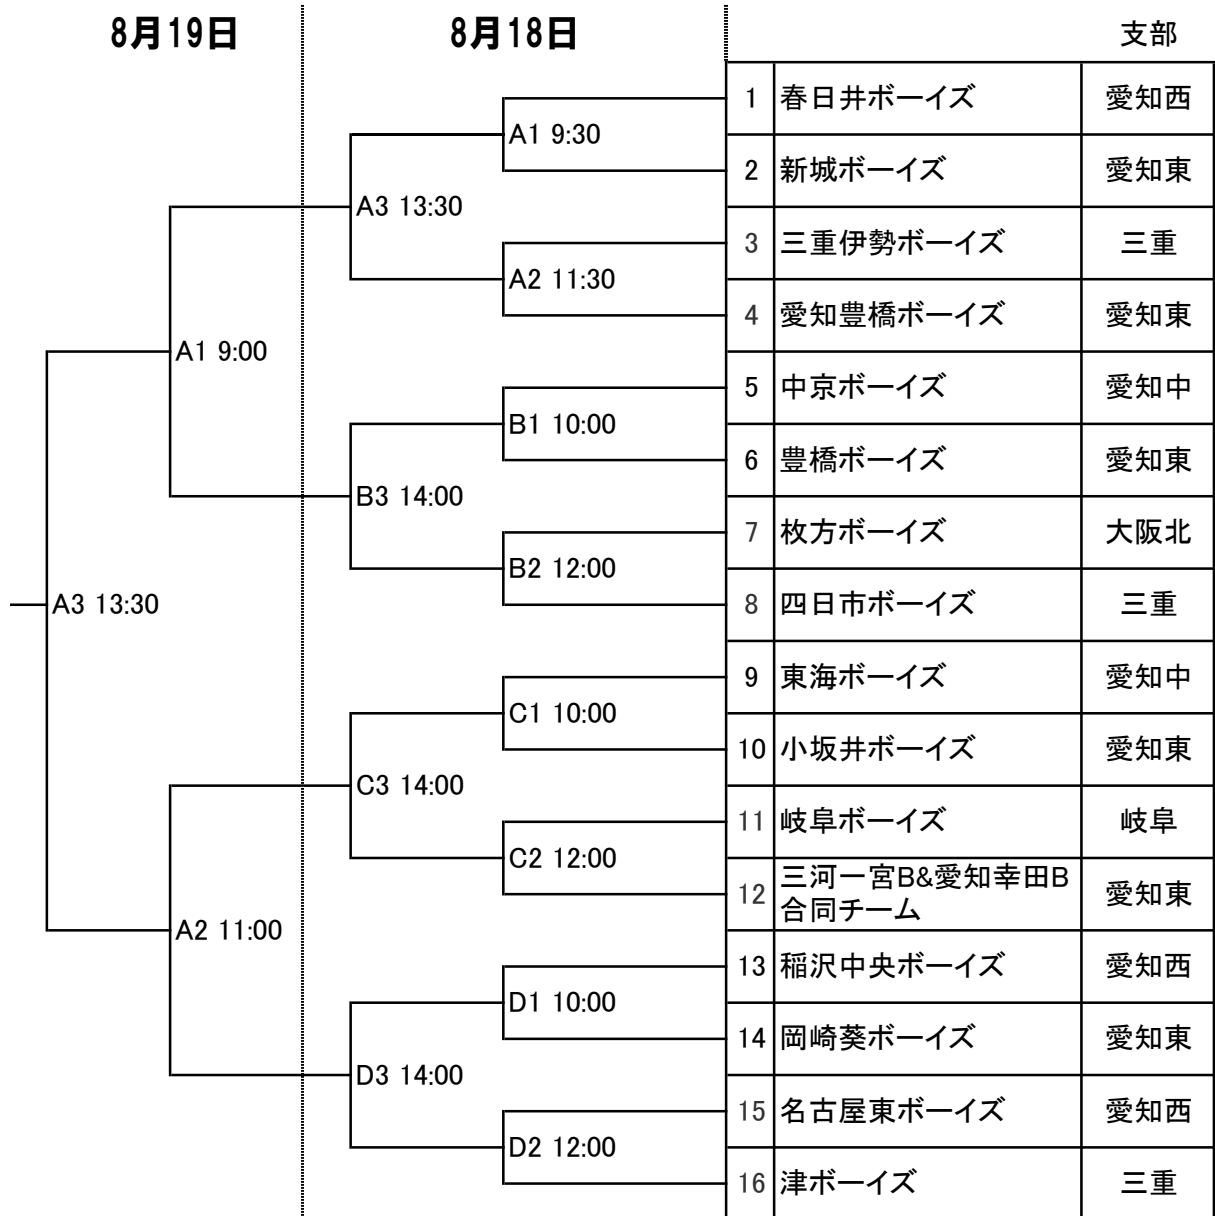

神宮奉納 第27回 日本少年野球 小学生三重大会組合せ

予備日:8月20日

A: 伊勢倉田山公園野球場(三重伊勢B)
 B: 朝熊山麓ソフトボール場(四日市B)
 C: 県営大仏山公園野球場(岐阜B)
 D: 三重伊勢ボーイズ球場(津B)