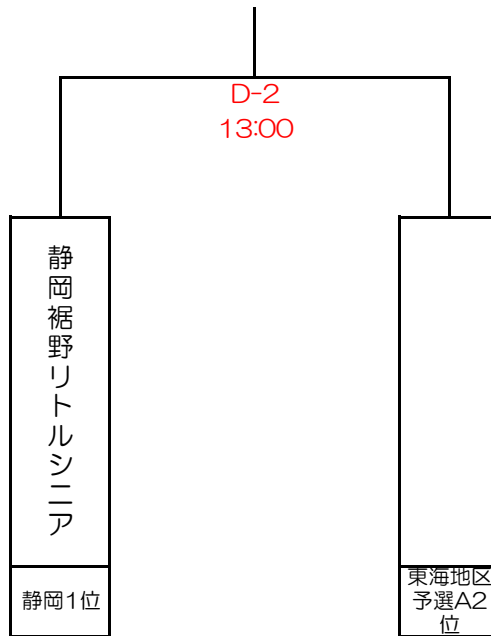

3日目 D 球場 菊川丹野球場
 〒437-1501 静岡県菊川市丹野932-1

1位チーム：ジャイアンツカップ東海地区A代表
 2位チーム：静岡県代表と東海地区B代表決定戦

ジャイアンツカップ 東海地区予選B 2018

1日目 平成30年7月7日（土） D 球場 菊川丹野球場
〒437-1501
静岡県菊川市丹野932-1

予備日 平成30年7月8日（日） D 球場 菊川丹野球場
〒437-1501
静岡県菊川市丹野932-1

ジャイアンツカップ 東海地区B代表

ジャイアンツカップ 東海地区予選C 2018

1日目 平成30年7月1日(日) A 球場 浅中公園野球場
 アクセス 〒503-0946 岐阜県大垣市浅中2丁目11-1
 B 球場 上石津ふれあいグラウンド
 アクセス 〒503-1602 岐阜県大垣市上石津町牧田2063

2日目 平成30年7月7日(土) A 球場 浅中公園野球場
 アクセス 〒503-0946 岐阜県大垣市浅中2丁目11-1