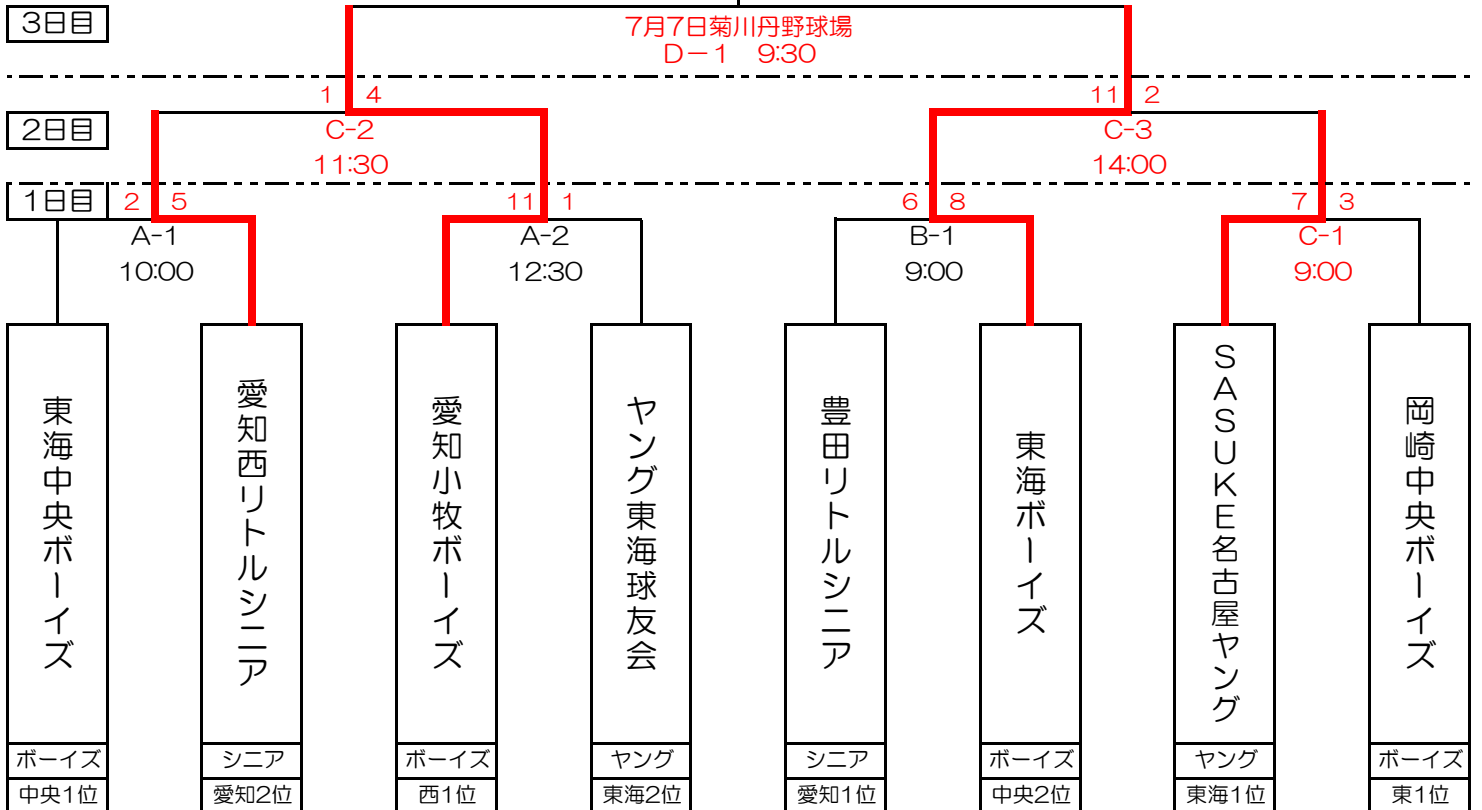

ジャイアンツカップ 東海地区予選A 2018

1日目 平成30年6月30日（土） A 球場 名城大日進総合グラウンド
 アクセス 〒470-0102 愛知県日進市藤島町長塚75
 B 球場 豊川市スポーツ公園野球場（千両グラウンド）
 アクセス 〒442-0001 愛知県豊川市千両町折橋 20-1

2日目 平成30年7月1日（日） C 球場 中京大学野球場
 アクセス 〒470-0348 愛知県豊田市貝津町池浦

3日目 D 球場 菊川丹野球場
 〒437-1501 静岡県菊川市丹野932-1

1位チーム：ジャイアンツカップ東海地区A代表
 2位チーム：静岡県代表と東海地区B代表決定戦

ジャイアンツカップ 東海地区予選B 2018

1日目 平成30年7月7日（土） D 球場 菊川丹野球場
〒437-1501
静岡県菊川市丹野932-1

予備日 平成30年7月8日（日） D 球場 菊川丹野球場
〒437-1501
静岡県菊川市丹野932-1

ジャイアンツカップ 東海地区B代表

ジャイアンツカップ 東海地区予選C 2018

1日目 平成30年7月1日(日) A 球場 浅中公園野球場
 アクセス 〒503-0946 岐阜県大垣市浅中2丁目11-1
 B 球場 上石津ふれあいグラウンド
 アクセス 〒503-1602 岐阜県大垣市上石津町牧田2063

2日目 平成30年7月7日(土) A 球場 浅中公園野球場
 アクセス 〒503-0946 岐阜県大垣市浅中2丁目11-1